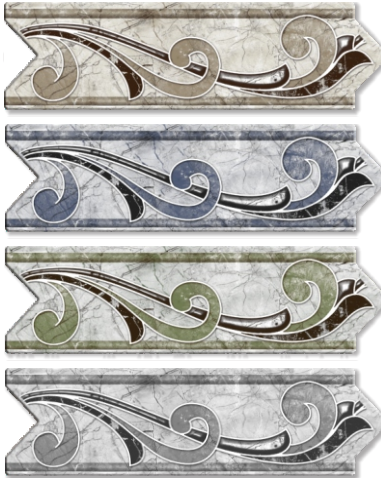

Lago Falkner - Beige / Azul / Verde / Gris - Brillante