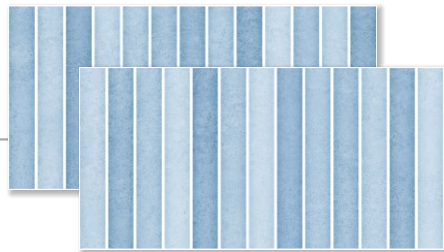

Egeo Negro

8.5 cm x 30 cm | Relieve Brillante

Egeo Blanco

8.5 cm x 30 cm | Relieve Brillante

*Lineas Mediterraneo
y Egeo*

Medida 8.5 x 30 cm

Andes Carbón

10 cm x 20 cm | Relieve Brillante

Andes Cielo

10 cm x 20 cm | Relieve Brillante

Andes Gris

10 cm x 20 cm | Relieve Brillante

Andes Blanco

10 cm x 20 cm | Relieve Brillante

Andes Beige

10 cm x 20 cm | Relieve Brillante