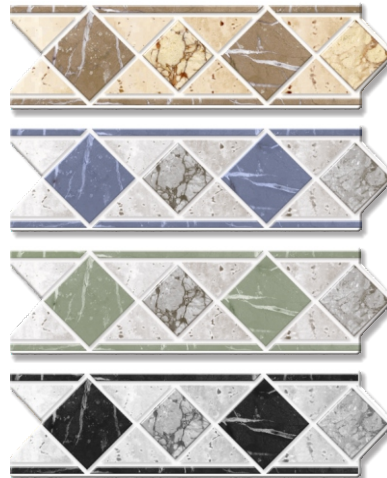

Andes Verde

10 cm x 20 cm | Relieve Mate

Linea Andes

Mediterranean 10x20cm

Allen - Beige / Gris - Brillante

Mendoza - Marrón - Brillante

Benicassim - Beige - Brillante

Gales - Verde - Brillante

Lago Falkner - Beige / Azul / Verde / Gris - Brillante

Aveiro - Madera - Brillante

Bambú - Beige - Brillante

Catamarca - Azul / Beige - Brillante

Junín de Los Andes - Azul / Beige - Brillante

Lanín - Beige / Azul / Verde / Negro - Brillante