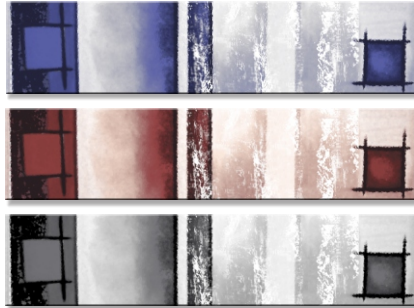

Campo Viera - Marrón / Negro - Brillante

Inca - Cuero - Brillante

Nativa - Madera - Brillante

Chaco - Beige / Negro - Brillante

Goya - Beige / Gris - Brillante

Citrus - Limón - Brillante

Entre Ríos - Beige / Gris - Brillante

Montecarlo - Azul / Beige / Negro - Brillante

Pinamar - Azul - Brillante

Tijuana - Arena - Brillante

Dalia - Celeste / Rosa - Brillante

Malargüe - Beige / Azul - Brillante

Merlo - Verde - Brillante

Patagonia - Azul / Beige / Negro - Brillante

Break - Blanco - Brillante

San Juan - Negro - Brillante

Formosa - Azul / Rojo / Gris - Mate

Mapuche - Beige / Azul - Mate

Telsen - Gris / Beige - Brillante

Esquel - Beige - Brillante

Santa Fé - Beige - Brillante