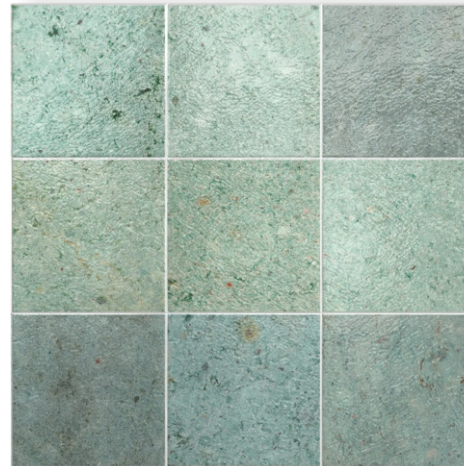

15 cm x 15 cm | Relieve Brillante

11 Medida 15 x 15 cm

Linea Indonesia

Indonesia Arena

15 cm x 15 cm | Relieve Mate

Indonesia Gris

15 cm x 15 cm | Relieve Mate

Indonesia Verde