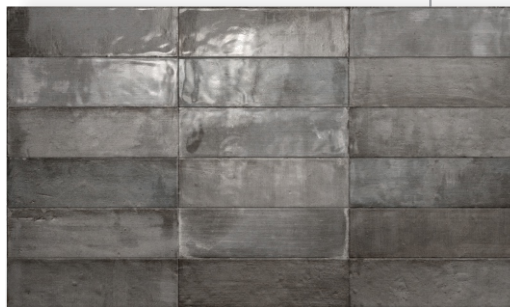

Báltico Grafito

8.5 cm x 30 cm | Relieve Brillante